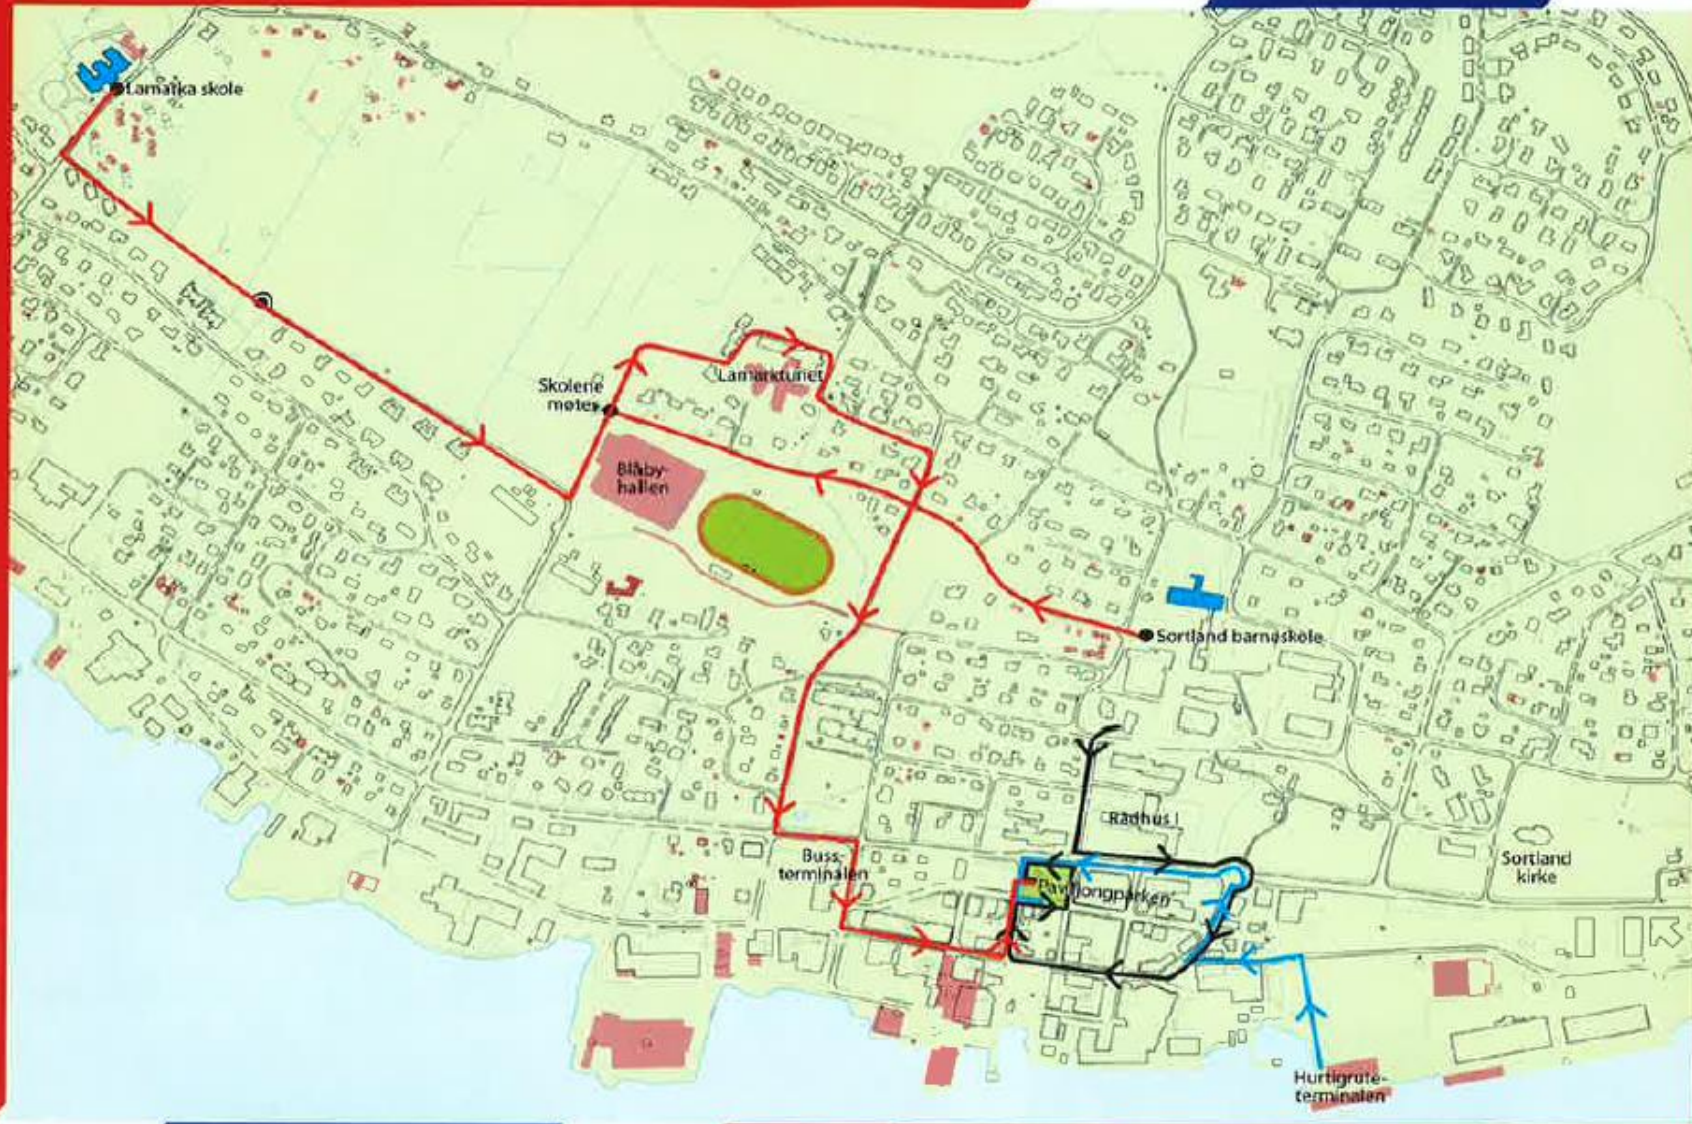

TOGRUTER

BARNETOG:
BORGERTOG:
RUSSETOG: